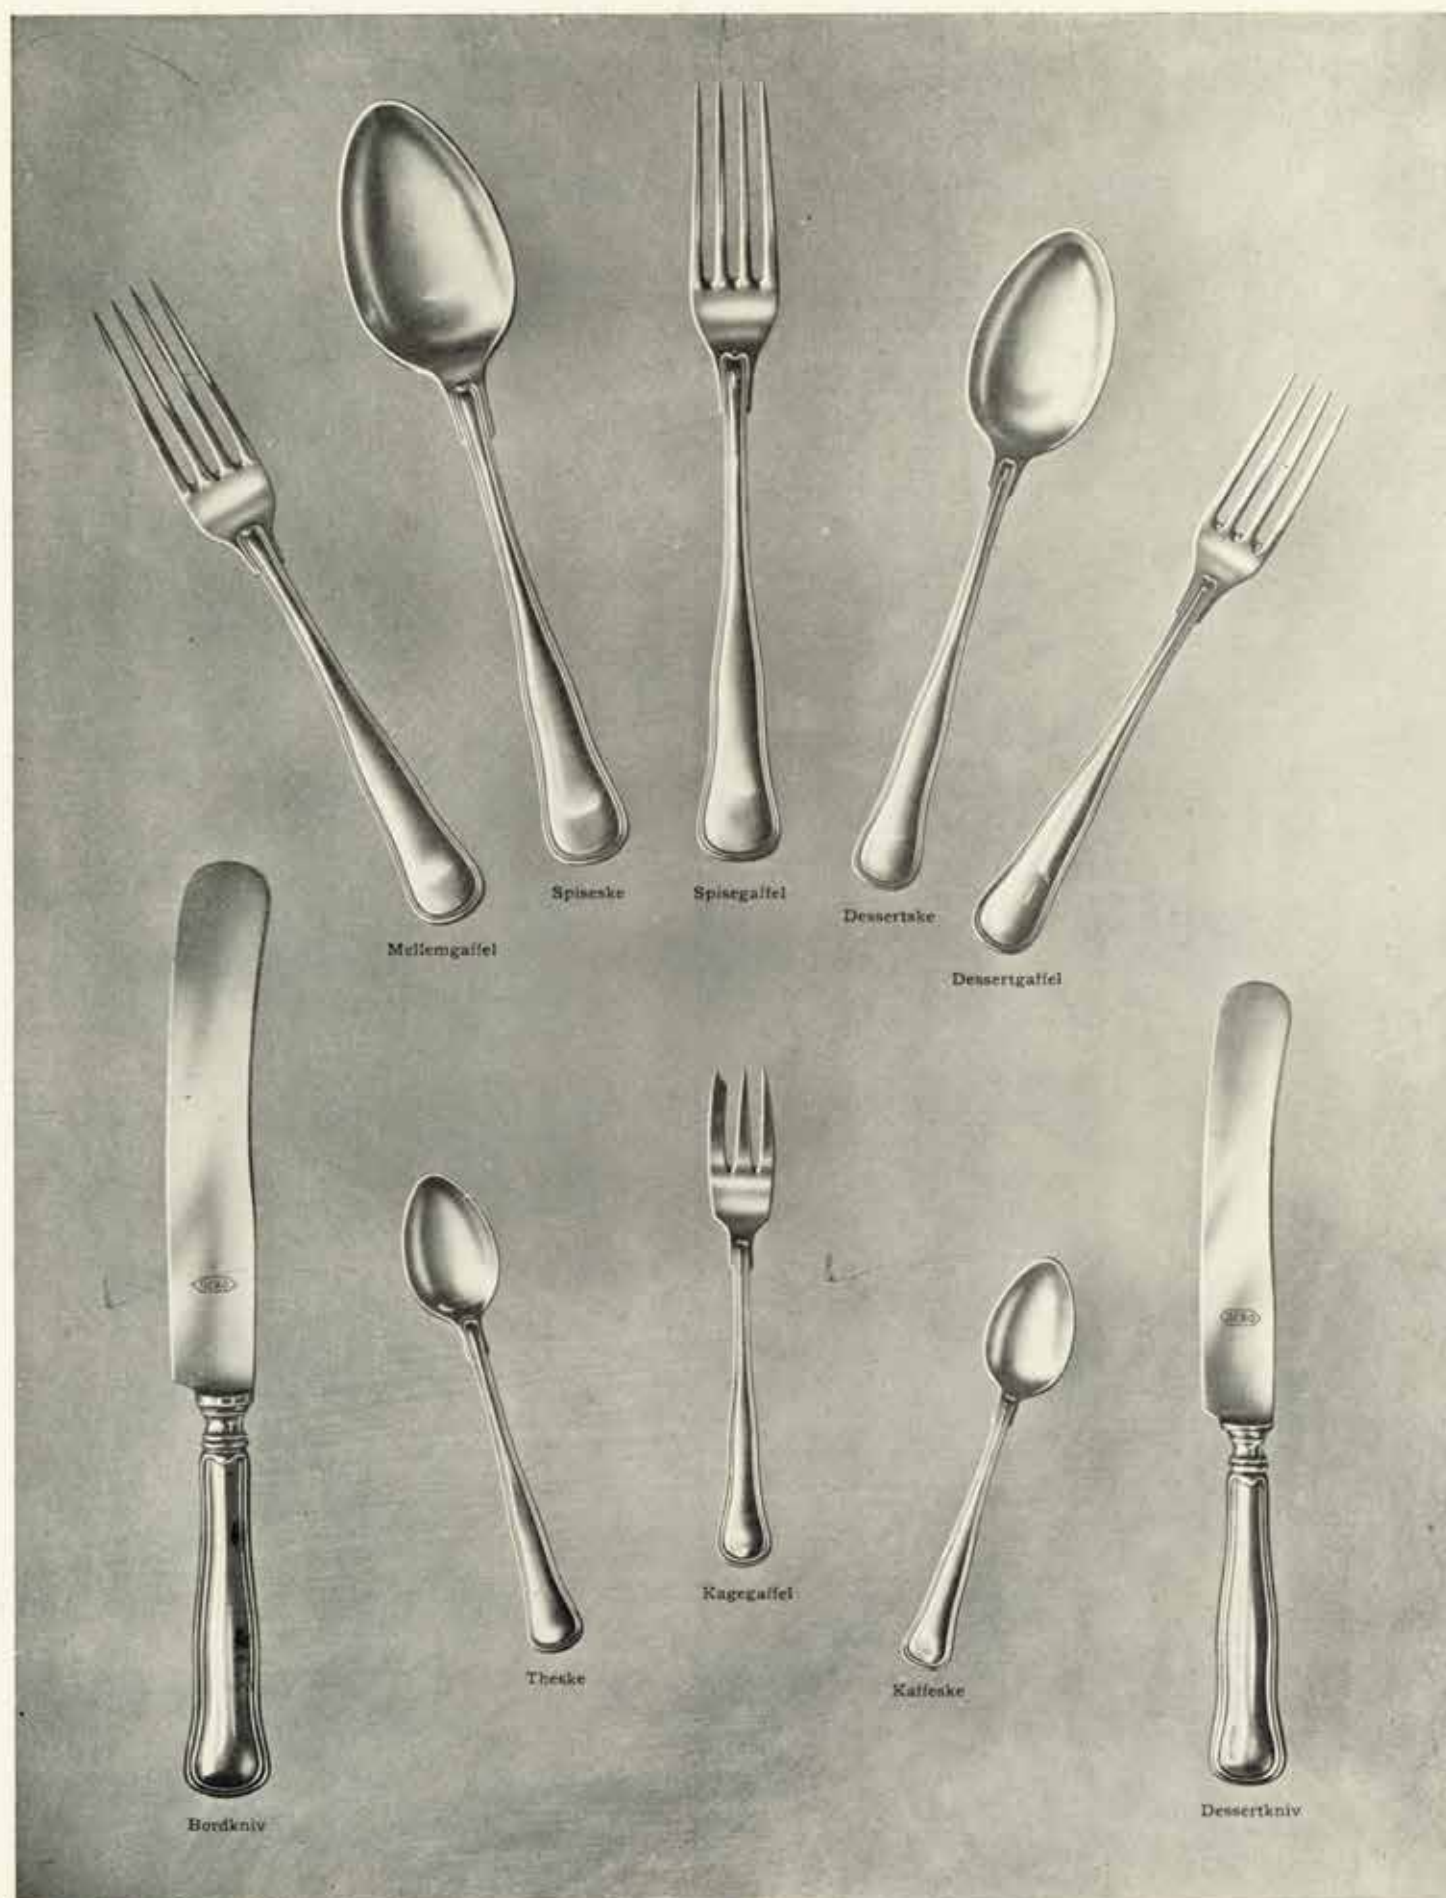

„Dobbeltriflet“ Nr. 440

(Pyntebestik se Side 76-77)