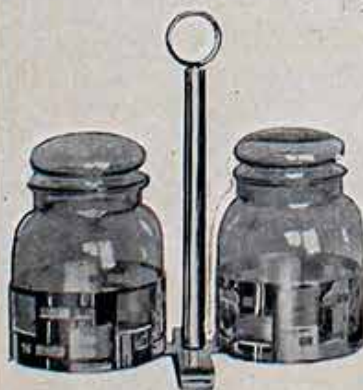

— Zuurstel —
No. 1380 f 27.50