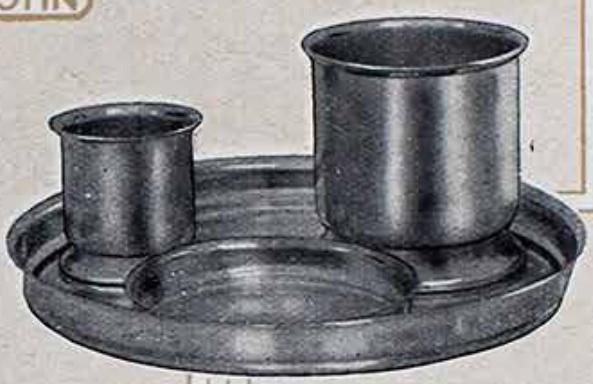

f 15.—

Achtbaksje No. 1772
 9 cm. f 2.—

GLAD GERO-TIN, ONTWERPER RINZE-HAMSTRA

GEROTIN

Waterstel No. 1742 compleet f 20.—
 Waterkan _____ f 9.—
 2 Bekers, per stuk _____ f 2.50
 Blad _____ f 6.—

Rookstel No 1773 compleet f 19.50
 Sigarenbeker _____ f 6.—
 Cigarettenbeker _____ f 2.50
 Aschbak _____ f 3.—
 Blad _____ f 8.—