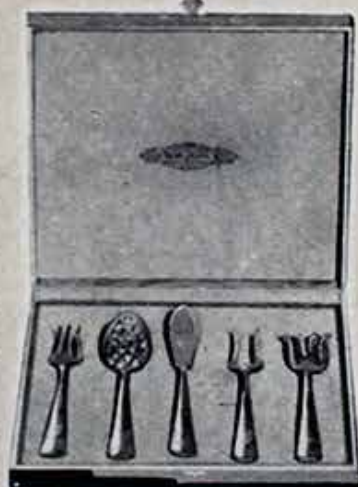

Broodzaag No. 618 f 6.—

Etui No. 351A
met 12 Eierlepels No. 618
f 11.50

Etui No. 372
met 2 Vleeschvorkjes
No. 70 f 5.75

Etui No. 371
met 2 Botermesjes
No. 420 f 5.55

Etui No. 381
met 1 Hors d'oeuvrestel 5 dlg.
No. 20 f 12.95